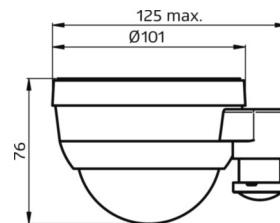

**Механика**

цвет корпуса	белый
размеры (LxWxH/DxH)	101mm x 76mm
вес (нетто)	0.095kg
Вид монтажа	Потолочная одиночная установка

**размеры**

H	76 mm	Высота
D	101 mm	Диаметр

**DEEP-LINK**

<https://www.regiolux.de/ru/article/84508111200>

## Область обнаружения

Монтажная высота	14m	16m
Ø макс. посадки[S]	-	-
Ø макс. радиальный[R]	30x19m	30x19m
Ø макс. тангенциальный[T]	30x19m	30x19m